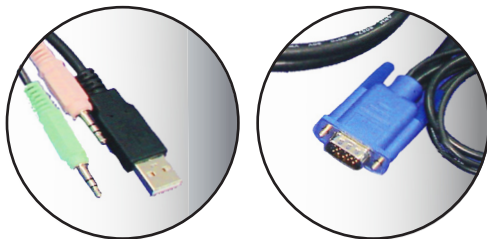

## 2 Poorts KVM USB Switch met Audio

TECHNICAL SPECIFICATIONS:

Keyboard port type:	USB
Mouse port type:	USB
Computer port:	1x USB
Video port type:	VGA
Audio ports:	MIC and Speaker ports
Cables included:	2 x keyboard/mouse/vga/audio
Cable length:	2x 2m
Control:	Through Hot Key combinations
USB ports:	2 (USB v1.1)

SYSTEM REQUIREMENTS:

Free USB port on each computer  
USB mouse and USB keyboard for KVM switch

EAN CODE: 8716065241686

Comes with cable set

### Bedien twee pc's met slechts een keyboard, muis en monitor!

De Eminent EM1037 2 Poorts KVM Switch met Audio stelt je in staat twee computers te bedienen vanaf een centrale werkplek. Naast het gebruik van twee computers met slechts een monitor, keyboard en muis stelt deze KVM switch je ook in staat het audiosignaal van beide computers te beluisteren via een enkele speakerset. Het is zelfs mogelijk om ook andere USB-apparaten te delen met twee computers, zoals een USB hub, webcam of geheugenstick. De KVM Switch biedt superieure videokwaliteit, wordt geleverd inclusief gemonteerde kabels en is volledig middels hot-key commando's te sturen.

- 2 poorts KVM switch
- Schakelt ook audiokanalen
- Hoge resolutie (max. 1920 x 1440)
- Inclusief gemonteerde kabels
- Schakelen middels hot-key combinaties
- Eenvoudige installatie
- Geschikt voor Windows, Linux, Apple Mac, Sun en Novell
- 5 jaar garantie
- Toegankelijke helpdesk
- Nederlandstalige handleiding