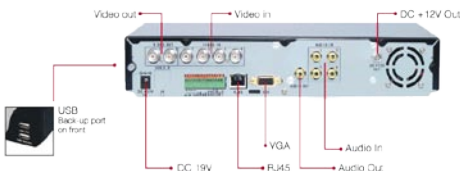

* Alleen EM6005 en EM6015

* Deze functies gelden voor de digitale videorecorders type EM6005 en EM6015

Bewaak uw eigendommen met Camera en DVR recorder!

Bewaak uw eigendommen met een Eminent Camera Surveillance Kit. Deze surveillance kit is alles wat u nodig heeft om uw eigendommen optimaal te bewaken. Met de infraroodcamera's en de digitale videorecorder kunt u live beelden bekijken op uw computer-monitor. Sluit de digitale videorecorder aan op het internet zodat u de beelden overal ter wereld kunt bekijken. De digitale videorecorder slaat beelden op wanneer beweging wordt gedetecteerd. Gebruik tijdgestuurde opnames als u beelden wilt opnemen terwijl u niet thuis bent.

Artikelnummer	EM6001	EM6005	EM6015
Productomschrijving	Camera Surveillance Kit met recorder en 1 binnen/ buiten Camera	Camera Surveillance Kit met recorder en 2 binnen/ buiten Camera's	Camera Surveillance Kit met recorder en 4 binnen/ buiten Camera's
Kanaal	4 x BNC	4 x BNC	8 x BNC
Videocompressie	MJPEG	h.264	h.264
Harddisk	250GB	320GB	320GB
LAN (RJ45)		✓	✓
Live Internet beheer		✓	✓
Bewegingsdetectie	✓	✓	✓
VGA	✓	✓	✓
USB Backup	✓	✓	✓
Bediening	IR afstandsbediening	Muis, IR afstandsbediening, GSM	Muis, IR afstandsbediening, GSM
Opname/weergave	Tegelijkertijd	Tegelijkertijd	Tegelijkertijd
Binnen/buiten camera	1	2	4
Max. aantal camera's	max4	max4	max8
Kabel	1x 20 meter	2x 20 meter	4x 20 meter