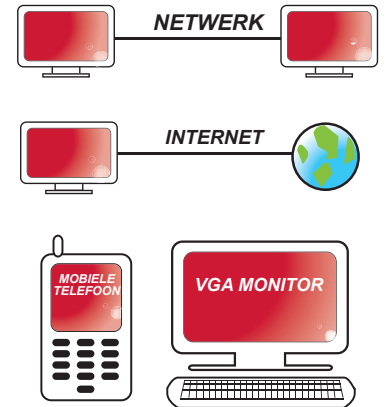

Wat is camerabewaking van Eminent?

Eminent biedt digitale videorecorders (DVR) en videocamera's voor het bewaken van uw woning, winkel of kantoorpand. Beelden zijn te bekijken via uw monitor, computer of mobiele telefoon. De recorder neemt beelden op volgens tijdschema's of wanneer er beweging wordt gedetecteerd.

Hoe werkt het?

Voor de bediening van een digitale videorecorder gebruikt u een afstandsbediening of muis. U bepaalt zelf hoeveel camera's u aansluit, tot een maximum van acht camera's (type EM6015).

Op uw monitor ziet u live beelden en kunt u de opgenomen beelden terugzoeken. Beelden zijn ook te bekijken op een computer, die aangesloten is op uw netwerk. Buiten het pand heeft u toegang tot de beelden via een beveiligde website en met uw mobiele telefoon.

Creëer videobewijs

In geval van een inbraak start de recorder met het opnemen van beelden. U kunt de opgenomen beelden vanaf de recorder op een USB-geheugenstick zetten. De beelden zijn te gebruiken als bewijsmateriaal en helpen de politie om de dader te identificeren.

Bekijk beelden via monitor, computer of mobiele telefoon

De digitale videorecorder toont live beelden op een aangesloten VGA-monitor. Verbind het camerabewakingssysteem met het internet om overal ter wereld toegang te hebben tot de beelden. Ook op uw mobiele telefoon kunt u het beeld van de camera's ontvangen.