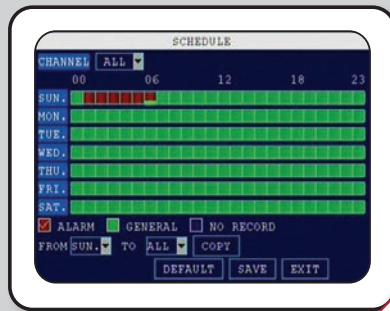

Creëer videobewijs

In geval van een inbraak start de recorder met het opnemen van beelden. U kunt de opgenomen beelden vanaf de recorder op een USB-geheugenstick zetten. De beelden zijn te gebruiken als bewijsmateriaal en helpen de politie om de dader te identificeren.

Bekijk beelden via monitor, computer of mobiele telefoon

De digitale videorecorder toont live beelden op een aangesloten VGA-monitor. Verbind het camerabewakingssysteem met het internet om overal ter wereld toegang te hebben tot de beelden. Ook op uw mobiele telefoon kunt u het beeld van de camera's ontvangen.

Beelden opnemen op de videorecorder

Neem beelden op als de camera iets ziet bewegen.

Stel het tijdstip in waarop de recorder moet opnemen.

E-mail versturen bij een alarmmelding

U ontvangt een e-mail* als de camera's iets zien bewegen. U bent dus direct op de hoogte als er iets aan de hand is in uw pand. Bovendien klinkt er een luide pieptoon om de dader af te schrikken. Ook als de inbreker het pand direct weer verlaat, heeft u de beelden op uw recorder.